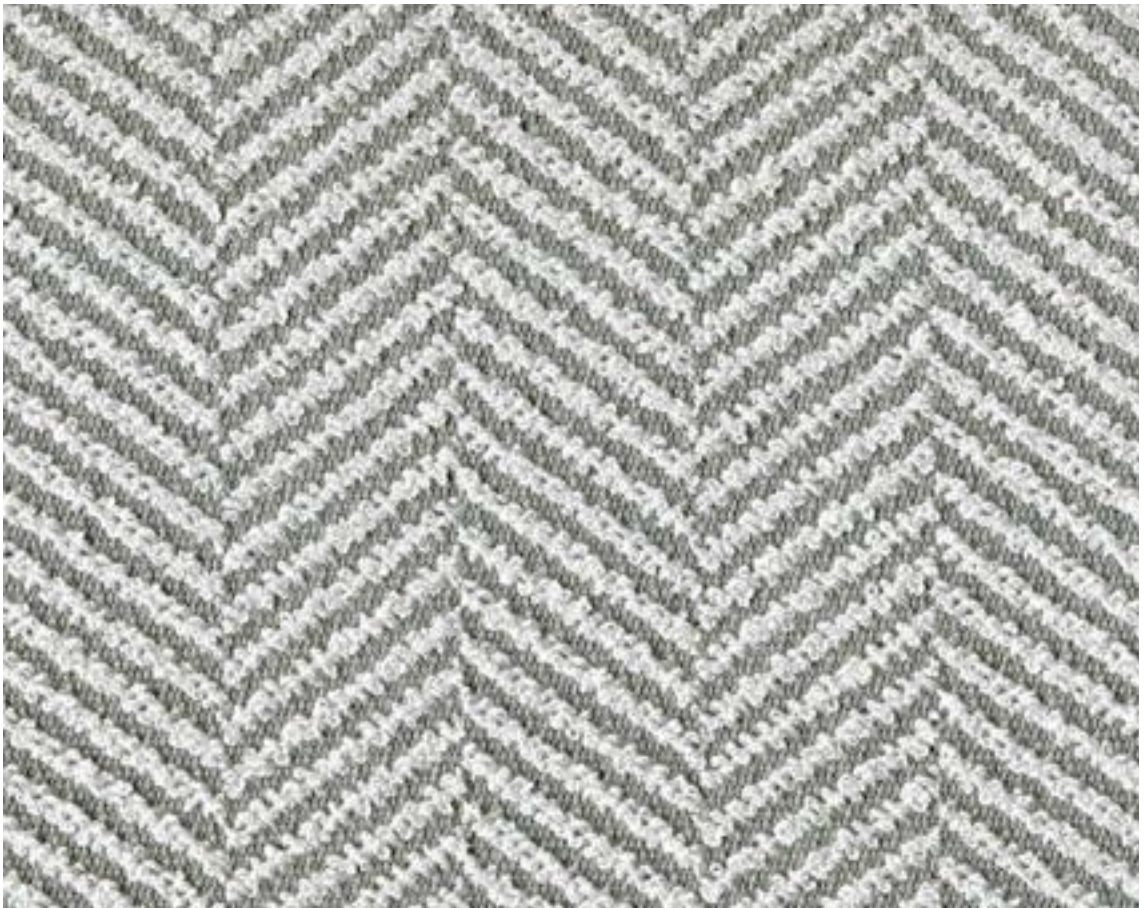

**IRISUN**

Clivia

LIVING FABRICS

001

014

016

018

017